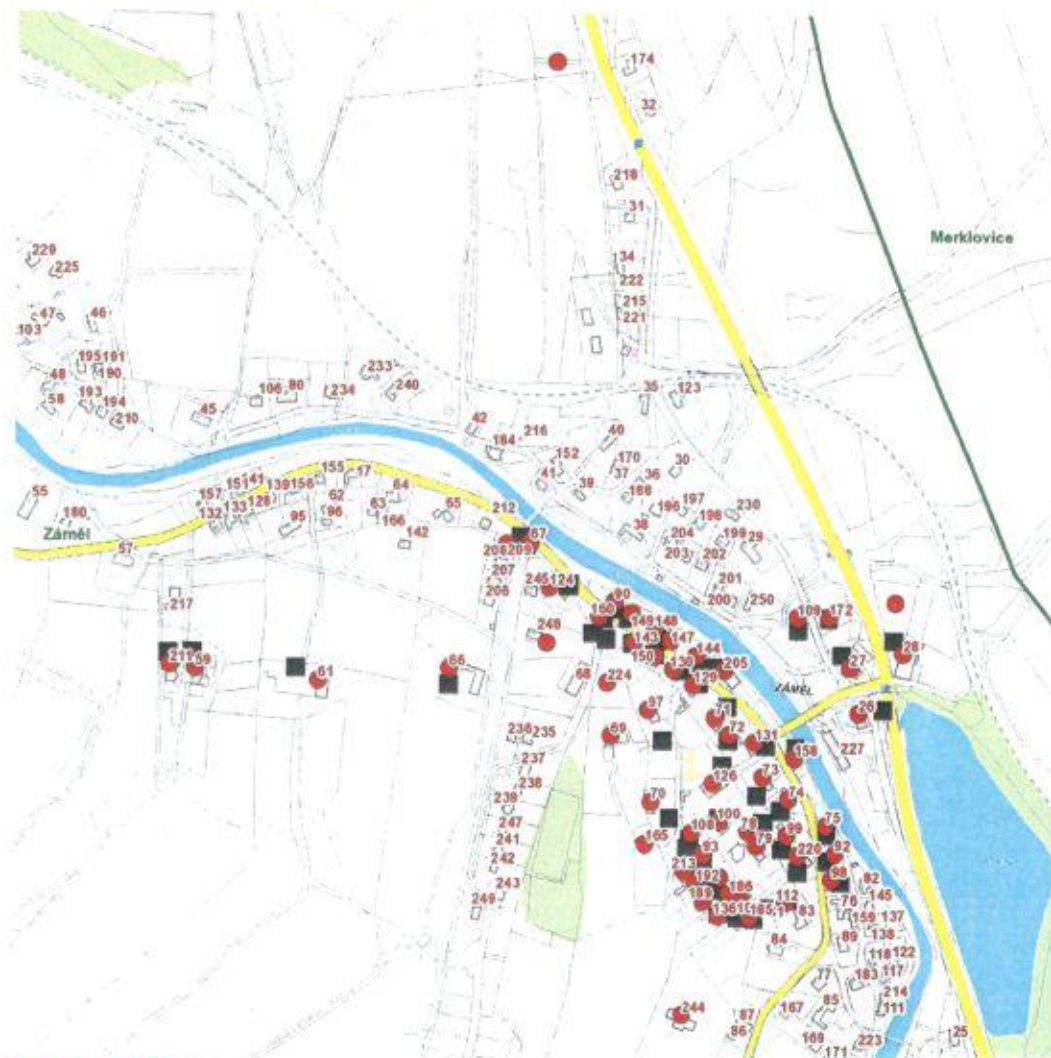

dne **26. 10. 2022** od **7:30** do **18:30** hodin

Plánovaná odstávka zahrnuje tyto lokality:

Záměl (okres Rychnov nad Kněžnou)

č. p. 26, 27, 28, 59, 61, 66, 67, 69-75, 78, 79, 90, 92, 93, 97, 98, 99, 100, 108, 109, 112, 124, 126, 129, 130, 131, 136, 143, 144, 147, 148, 149, 150, 158, 160, 165, 172, 181, 182, 185, 186, 189, 192, 205, 209, 211, 213, 220, 224, 244

kat. území Záměl (kód 790915): parcelní č. 106, 208/1, 576/14, 605/1

NEJDE VÁM ELEKTRINA...

TIP: Registrujte se zdarma na www.cezdistribuce.cz/sluzba a informace o odstávkách elektřiny budete dostávat e-mailem nebo SMS. U poruch zasíláme SMS s předpokládanou dobou obnovení dodávek. | Aktuální stav dodávek elektřiny na konkrétní adrese zjistíte snadno, rychle a bez registrace na portále **Bez Šťávy** (www.bezstavy.cz).